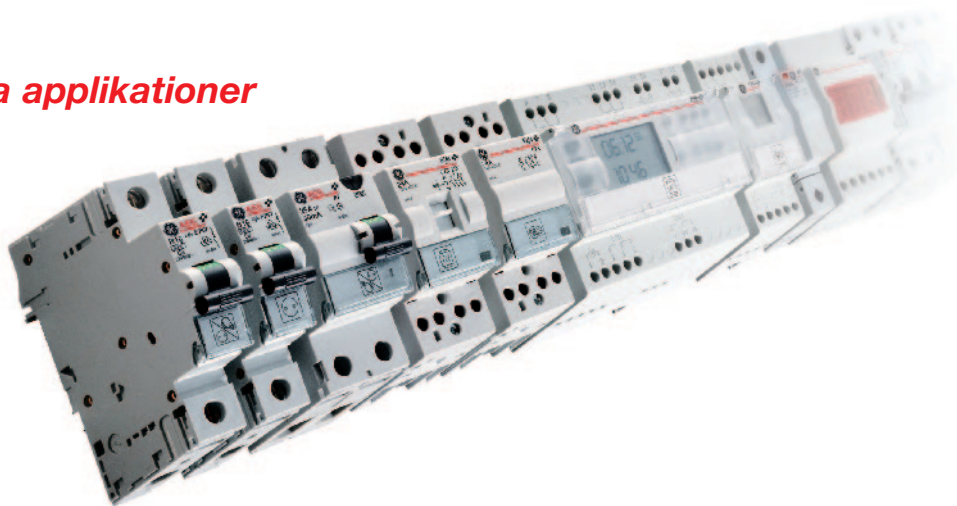

**kopplat**  
och **klart**

*Snabbaste och säkraste vägen  
till en elcentral!*

*Elfa Plus*

**Fasteus**

*För alla applikationer*

**Skräddarsydd och färdig att installera.**

Kopplat & Klart är automatsäkringscentralen som är helt färdig att installera. Du skickar oss kopplingschema och ritningsunderlag och får efter några dagar en skräddarsydd elcentral.

Kopplat & Klart är noggrant monterad med högkvalitativa komponenter från den nya normserien Elfa Plus tillverkad av AEG. Automatsäkringarna har högsta isoleringsklass, plomberbara anslutningar, tydlig lägesindikering (godkänd som frånskiljare) och fast monterade beröringsskydd för att nämna några av de många fördelarna. Dessutom har Elfa Plus en enhetlig och mycket snygg design.

Monteringsarbetet följer ett detaljerat schema och kontrolleras enligt IEC 439-1. Självklart är centralen CE-märkt och som en extra trygghet sparar vi alla ritningar i 10 år.

Kopplat & Klart levererar vi i upp till 160A brytförmåga med DIN-monterade produkter.

### Användarvänlig

Skulle du behöva ändra eller komplettera din Kopplat & Klart central är den nya Elfa Plus-serien från AEG mycket användarvänlig. Komponenterna är möjliga att demontera från DIN-skenan genom ett enkelt handgrepp. Varje produkt är försedd med märkfält för att underlätta uppmärkningen och jordfelsbrytarna är försedda med utlösningssmarkering som talar om att det föreligger ett jordfel i anläggningen.