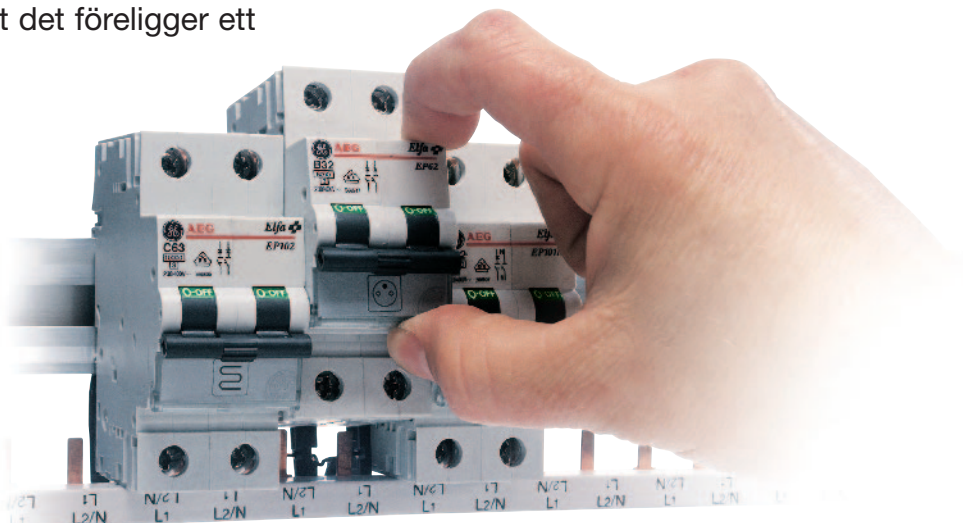

Användarvänlig

Skulle du behöva ändra eller komplettera din Kopplat & Klart central är den nya Elfa Plus-serien från AEG mycket användarvänlig. Komponenterna är möjliga att demontera från DIN-skenan genom ett enkelt handgrepp. Varje produkt är försedd med märkfält för att underlätta uppmärkningen och jordfelsbrytarna är försedda med utlösningssmarkering som talar om att det föreligger ett jordfel i anläggningen.

Kan demonteras från samlingskenegruppen