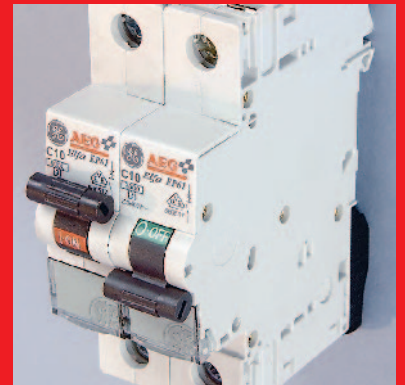

**kopplat**  
och **klart**

*Snabbaste och säkraste vägen  
till en elcentral!*

*Elfa Plus*

**Fasteus**

*För alla applikationer*

**Skräddarsydd och färdig att installera.**

Kopplat & Klart är automatsäkringscentralen som är helt färdig att installera. Du skickar oss kopplingschema och ritningsunderlag och får efter några dagar en skräddarsydd elcentral.

Kopplat & Klart är noggrant monterad med högkvalitativa komponenter från den nya normserien Elfa Plus tillverkad av AEG. Automatsäkringarna har högsta isoleringsklass, plomberbara anslutningar, tydlig lägesindikering (godkänd som frånskiljare) och fast monterade beröringsskydd för att nämna några av de många fördelarna. Dessutom har Elfa Plus en enhetlig och mycket snygg design.

Monteringsarbetet följer ett detaljerat schema och kontrolleras enligt IEC 439-1. Självklart är centralen CE-märkt och som en extra trygghet sparar vi alla ritningar i 10 år.

Kopplat & Klart levererar vi i upp till 160A brytförmåga med DIN-monterade produkter.

### Användarvänlig

Skulle du behöva ändra eller komplettera din Kopplat & Klart central är den nya Elfa Plus-serien från AEG mycket användarvänlig. Komponenterna är möjliga att demontera från DIN-skenan genom ett enkelt handgrepp. Varje produkt är försedd med märkfält för att underlätta uppmärkningen och jordfelsbrytarna är försedda med utlösningssmarkering som talar om att det föreligger ett jordfel i anläggningen.