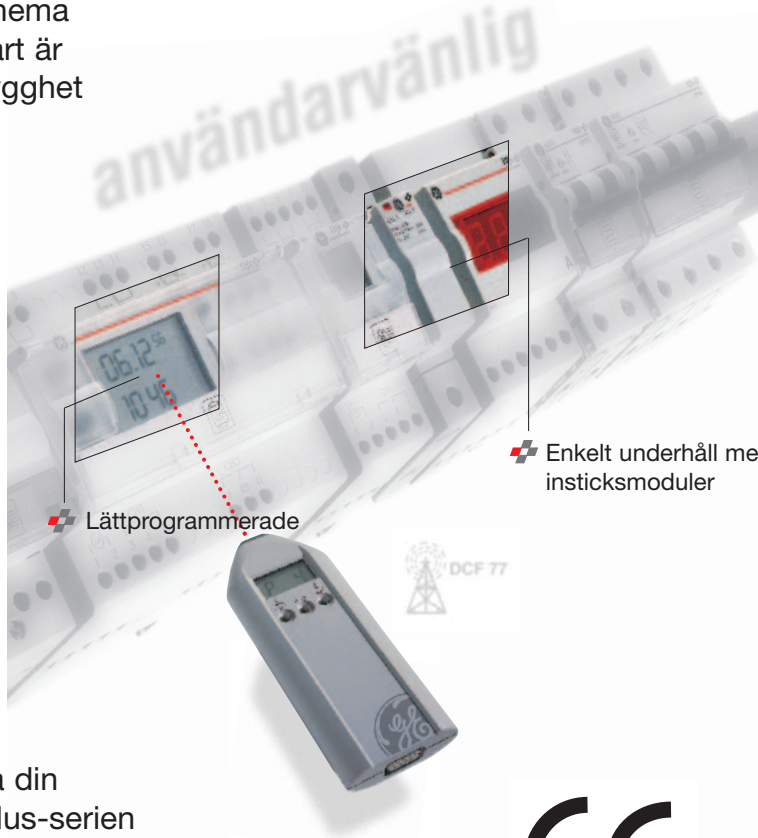

**kopplat**  
och **klart**

*Snabbaste och säkraste vägen  
till en elcentral!*

*Elfa Plus*

**Fasteus**

*För alla applikationer*

**Skräddarsydd och färdig att installera.**

Kopplat & Klart är automatsäkringscentralen som är helt färdig att installera. Du skickar oss kopplingschema och ritningsunderlag och får efter några dagar en skräddarsydd elcentral.

Kopplat & Klart är noggrant monterad med högkvalitativa komponenter från den nya normserien Elfa Plus tillverkad av AEG. Automatsäkringarna har högsta isoleringsklass, plomberbara anslutningar, tydlig lägesindikering (godkänd som frånskiljare) och fast monterade beröringsskydd för att nämna några av de många fördelarna. Dessutom har Elfa Plus en enhetlig och mycket snygg design.

Monteringsarbetet följer ett detaljerat schema och kontrolleras enligt IEC 439-1. Självklart är centralen CE-märkt och som en extra trygghet sparar vi alla ritningar i 10 år.

Kopplat & Klart levererar vi i upp till 160A brytförmåga med DIN-monterade produkter.

### Användarvänlig

Skulle du behöva ändra eller komplettera din Kopplat & Klart central är den nya Elfa Plus-serien från AEG mycket användarvänlig. Komponenterna är möjliga att demontera från DIN-skenan genom ett enkelt handgrepp. Varje produkt är försedd med märkfält för att underlätta uppmärkningen och jordfelsbrytarna är försedda med utlösningssmarkering som talar om att det föreligger ett jordfel i anläggningen.